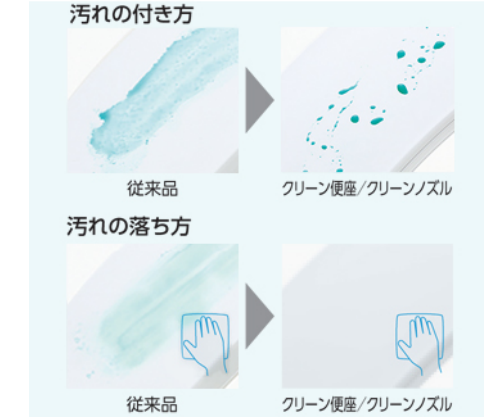

写真はイメージです

ウォシュレット一体形便器  
HV 手洗いあり

GES972#NW1

使いやすく、お手入れしやすいウォシュレット一体形便器です。

Color Variation ※  はお見積カラーです。カラーによって価格・納期が異なる場合がありますのでカタログにてご確認ください。

便器・便座機能

手洗いラクラク「深ひろボウル」

使いやすい深くて広い手洗いボウル。  
水はねしにくくお手入れも簡単！

お掃除ラクラク便器

汚れをサッとひとふきできる「フチなし形状」  
少ない水でもしっかり洗浄「トルネード洗浄」

クリーン便座／クリーンノズル

便座とノズルに防汚効果の高い樹脂を採用。  
汚れをはじくからひとふきでお手入れ完了！

環境とサイフにやさしい節水技術

便器標準洗浄量は従来タイプから  
約70%の大幅な節水を実現。

※節水の試算条件や従来品については、カタログを参照ください。

セフィオンテクト