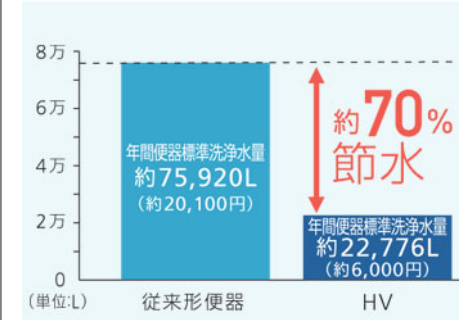

お掃除ラクラク便器

汚れをサッとひとふきできる「フチなし形状」  
少ない水でもしっかり洗浄「トルネード洗浄」

クリーン便座／クリーンノズル

便座とノズルに防汚効果の高い樹脂を採用。  
汚れをはじくからひとふきでお手入れ完了！

環境とサイフにやさしい節水技術

便器標準洗浄量は従来タイプから  
約70%の大幅な節水を実現。

※節水の試算条件や従来品については、カタログを参照ください。

セフィオンテクト